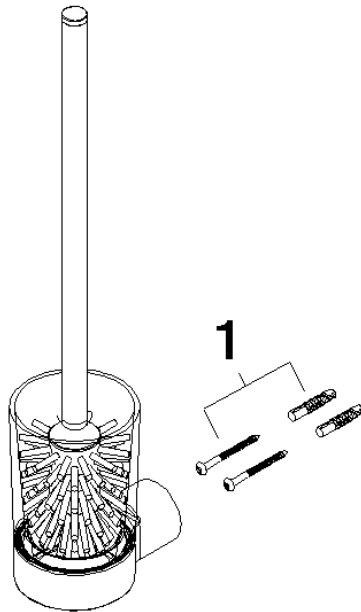

Porte-balai murale - Chrome

83 900 832

- coupe en cristal, mat
- tête de brosse noir mat
- largeur 80 mm
- hauteur 430 mm
- saillie 111 mm

Chrome

83 900 832-00

Soft Black

83 900 832-69

Porte-balai murale - Chrome

83 900 832

mm [inches]

Porte-balai murale - Chrome

83 900 832

Les pièces pour les
autres finitions
peuvent être
trouvées ici : Soft
Black

Liste des pièces de rechange

N°	Article Numéro	Désignation	Fréquence de montage	Délai de livraison
1	05 30 31 025 00 90	set de fixation	1	2