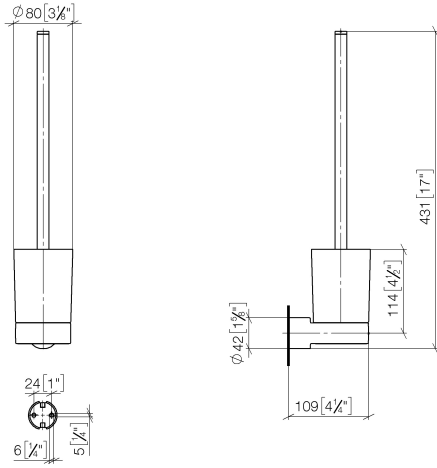

Porte-balai murale - Chrome

83 900 832

- coupe en cristal, mat
- tête de brosse noir mat
- largeur 80 mm
- hauteur 430 mm
- saillie 111 mm

Chrome

83 900 832-00

Soft Black

83 900 832-69

Porte-balai murale - Chrome

83 900 832

mm [inches]

Porte-balai murale - Chrome

83 900 832

Les pièces pour les
autres finitions
peuvent être
trouvées ici : Soft
Black

Liste des pièces de rechange

N°	Article Numéro	Désignation	Fréquence de montage	Délai de livraison
1	05 30 31 025 00 90	set de fixation	1	2